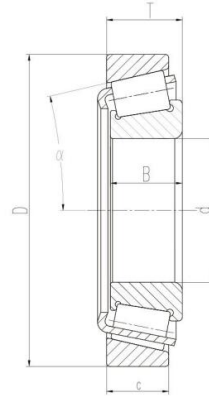

Single-row tapered roller bearings

Designation	Principal Dimensions(mm)					Basic Load Ratings		Limited Speed		Weight(kg)
	d	D	B	C	T	Dynamic	Static	Grease	Oil	
33001	9.4	24	12	12	13	6.8	7.4	13000	16100	0.032
30101X2YA	12	27	12	11	13	9	10.6	12400	15400	0.04
30202E	15	35	11	10	11.75	11.2	10.9	11900	15000	0.054
32102X	15	30	12	11	13	11.8	12.5	11400	14500	0.036
32202	15	35	15	11.75	15	20.3	23.1	11000	14000	0.074
30202U	15	35	13.5	11	13.5	17.7	19.5	11200	14100	0.052
32202	15	35	15	11.75	15	20.3	23.1	1100c	14000	0.074
30203	17	40	12	11	13.5	21.6	21.7	9600	12100	0.08
32004E	20	42	15	12	15	26.5	30.3	7400	9400	0.098
30204U	20	47	15	11.5	15	29.5	30.5	8300	10500	0.125
STA2047	20	47	17.5	13	17	32.7	36.2	8500	10700	0.145
CRD495	22	47	21	16	20	39.4	45.6	8200	10400	0.166
33006X2	30	58	20	15.5	20	53.4	62.6	6400	8100	0.227
32206X3	30	65	22	17.5	22	60.1	72.7	6500	8200	0.344
32206U	30	62	20	16	20	53.4	62.6	6400	8100	0.274
32207U	35	72	24	20	24.25	78.7	94.6	5500	6900	0.464